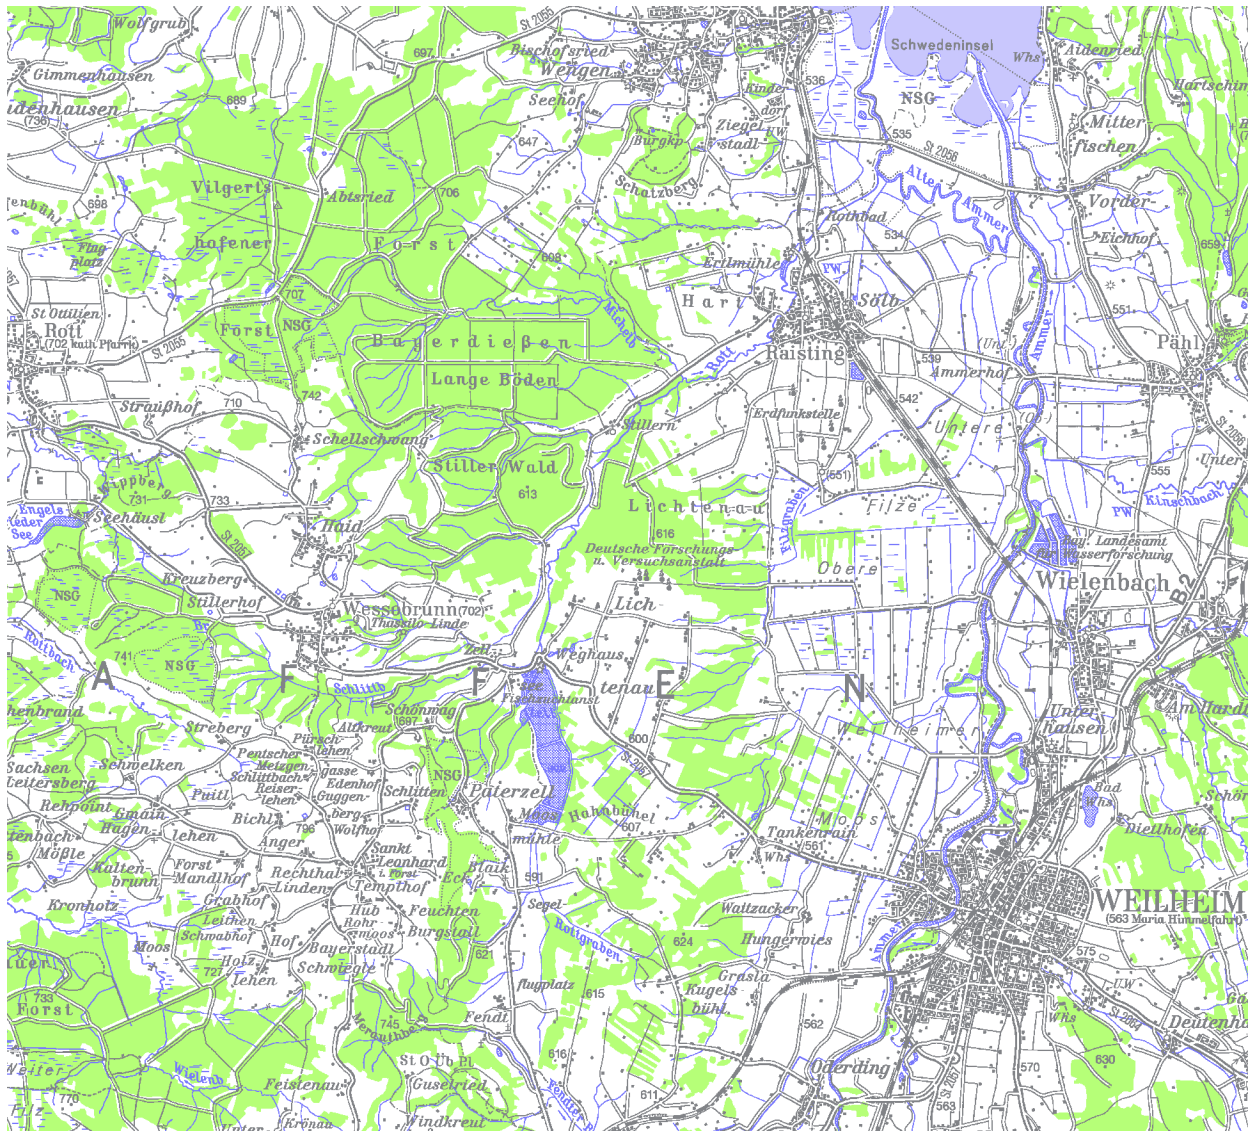

Radwanderkarte - Ausschnitt 21

Verein zur Sicherstellung überörtlicher Erholungsgebiete in den Landkreisen um München e.V.

www.erholungsflaechenverein.de

1. Auflage, Stand Juni 2001

Kartengrundlage: Rasterdaten Topographischer Karten 1:100.000 des Bayer. Landesvermessungsamts