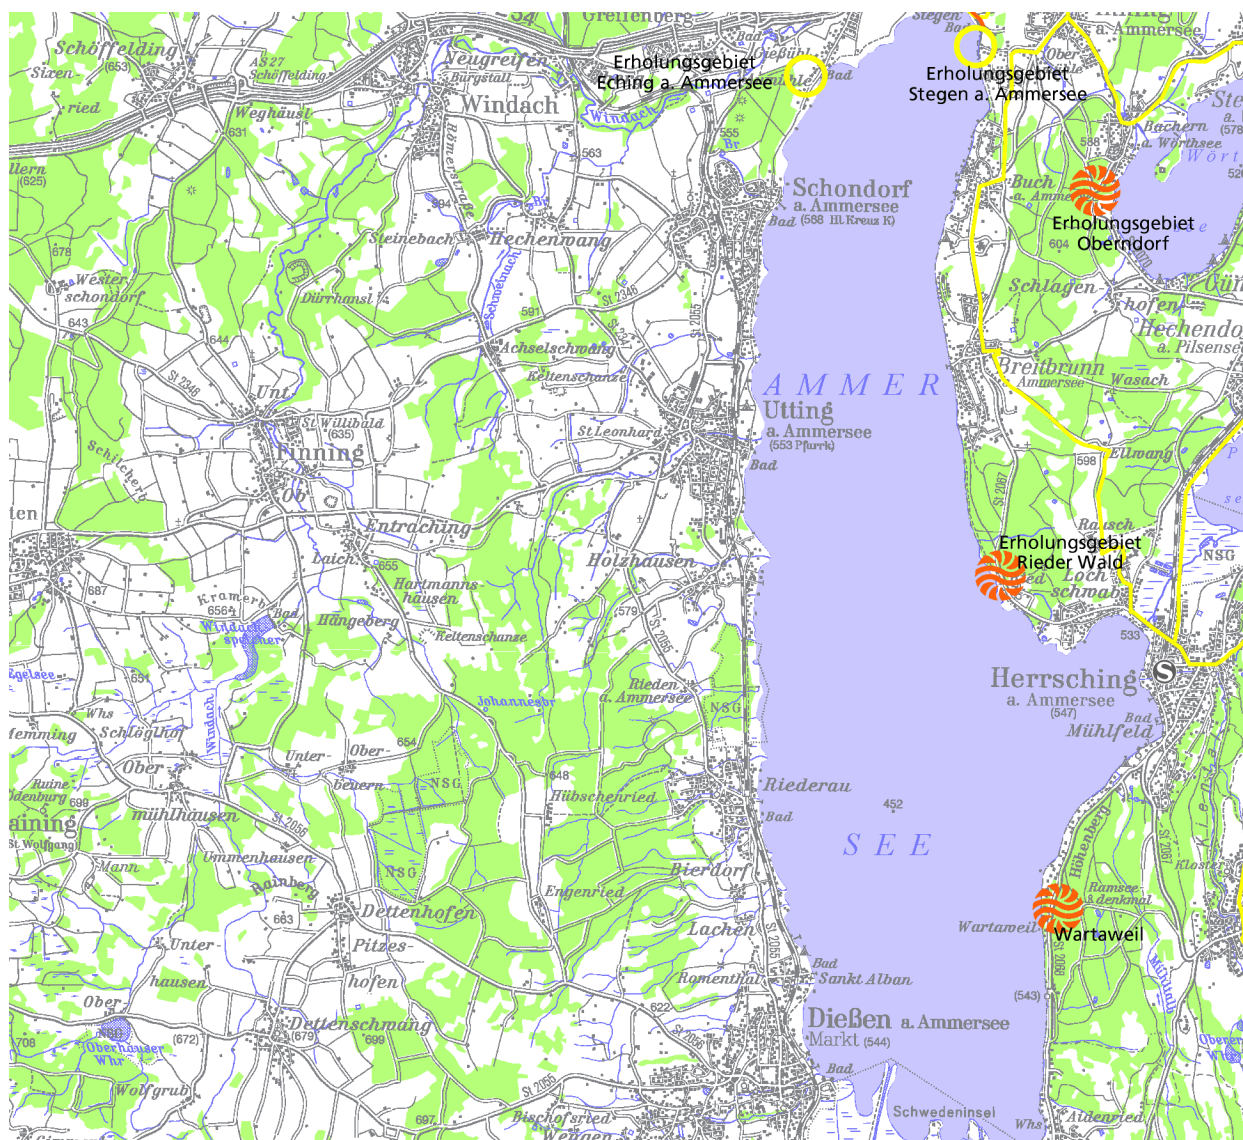

Radwanderkarte - Ausschnitt 16

Verein zur Sicherstellung überörtlicher Erholungsgebiete in den Landkreisen um München e.V.
www.erholungsflaechenverein.de

1. Auflage, Stand Juni 2001

Kartengrundlage: Rasterdaten Topographischer Karten 1:100.000 des Bayer. Landesvermessungsamts
www.bayern.de/vermessung/