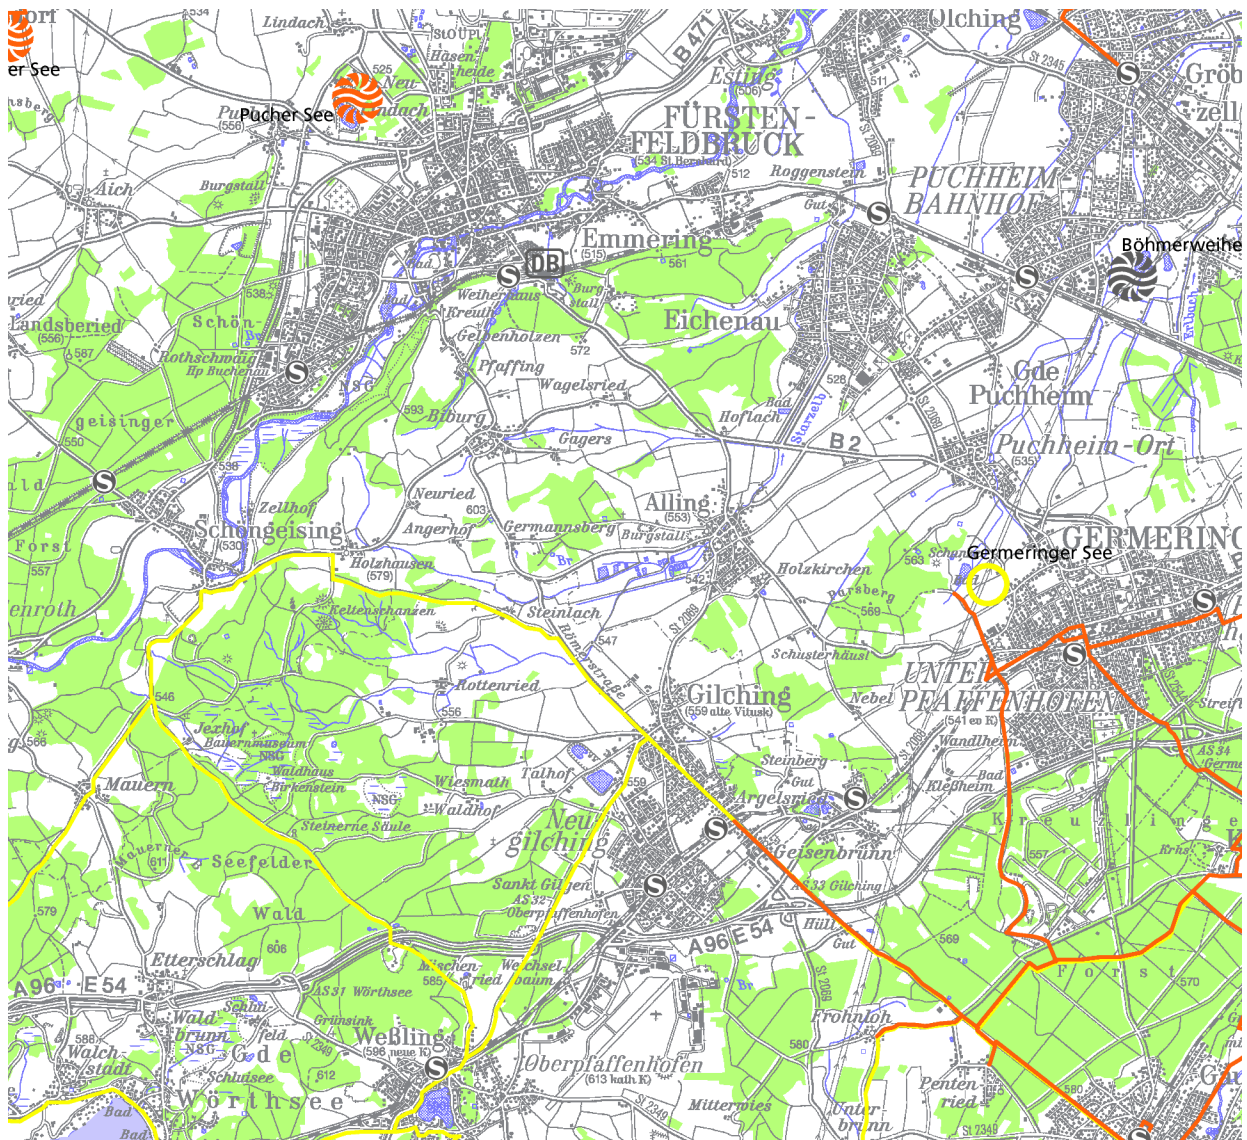

Radwanderkarte - Ausschnitt 12

Verein zur Sicherstellung überörtlicher Erholungsgebiete in den Landkreisen um München e.V.
www.erholungsflaechenverein.de

1. Auflage, Stand Juni 2001

Kartengrundlage: Rasterdaten Topographischer Karten 1:100.000 des Bayer. Landesvermessungsamts
www.bayern.de/vermessung/