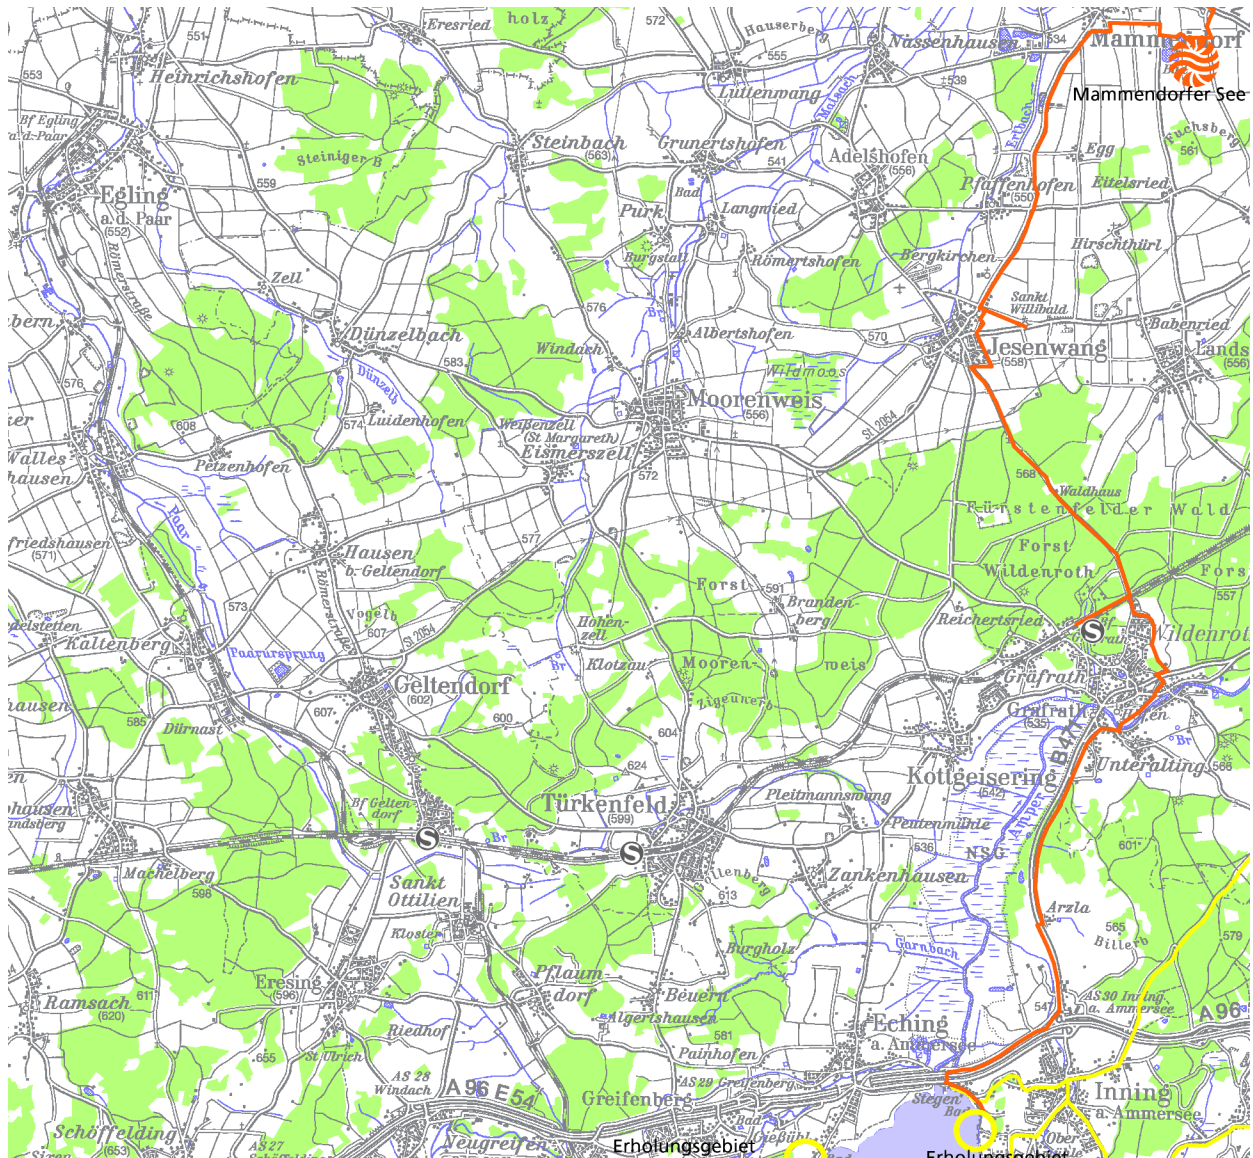

Radwanderkarte - Ausschnitt 11

Verein zur Sicherstellung überörtlicher Erholungsgebiete in den Landkreisen um München e.V.
www.erholungsflaechenverein.de

1. Auflage, Stand Juni 2001

Kartengrundlage: Rasterdaten Topographischer Karten 1:100.000 des Bayer. Landesvermessungsamts
www.bayern.de/vermessung/